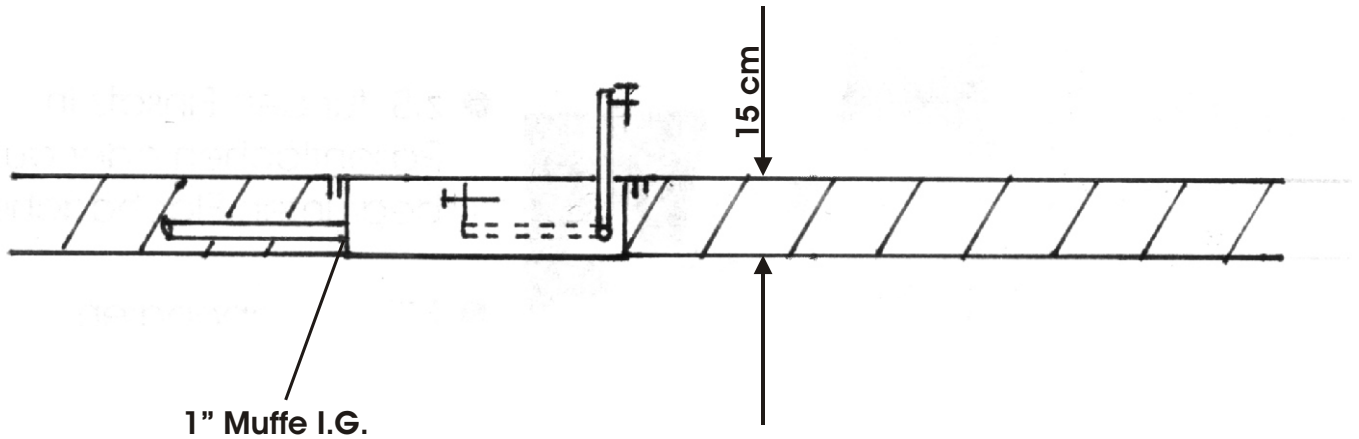

# Flachzapf

Unterflur-Edelstahlbox ...von

- Für Flachdächer mit Begrünung
- Für den Einbau in Rasenflächen etc.

- Bewässerungsanschluss für vielseitige Anwendung
- Z.B. für den Einsatz in Rasenflächen oder auf begrüntem Flachdächern
- Mit ausklappbaren Wasserventilen
- Mit 2 Schlauchhähnen 1/2"
- Mit Belüfter

# Technische Zeichnung:

## Technische Daten:

**Material:** Edelstahl rostfrei 4301,  
Messing

**Maße:** L400mm  
B150mm  
H 150mm

**Gewicht:** ca. 8kg