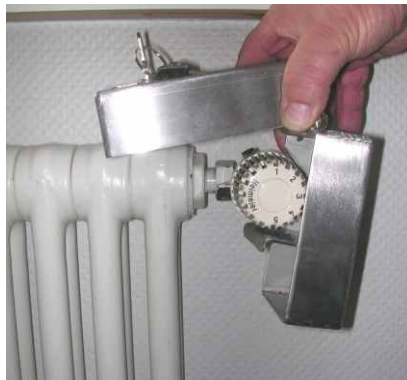

Alligator..von

...wir erfinden`s einfach

- Panzerschelle mit Sicherheitszylinder für vielfache Anwendungen
- Robuste Edelstahlausführung
- Verhindert Zugang, Betätigung, Manipulation
z.B. an Wasser- und Gaszählern, Verschraubungen, Geräten, Maschinen etc.
- Schließzylinder auch als Schließanlage lieferbar

Sicherung an Griff Anhängerkupplung

Maschinensicherung

Steckdosensicherung

Alligator...von

...wir erfinden`s einfach

Alligator Typ WZ/GZ + -

Anwendungsbeispiele:

Verstellbare Maulöffnung

jedoch verstellbar

Alligator Typ WZ/GZ close

Anwendungsbeispiele:

Handradabsicherung Absperrventil

WZ/GZ close

Messpegelsicherung

WZ/GZ close

Sicherheit - Heizkörperventil

WZ/GZ close

Flaschensicherung

	d1	d1 min	d1 max	d2	d2 min	d2 max	D	Dmin	Dmax	B
Typ WZ/ GZ										
Typ WZ/ GZ + -										
Typ WZ/ GZ close										

!!! Bitte Maße für Ihre Anwendung eintragen !!!