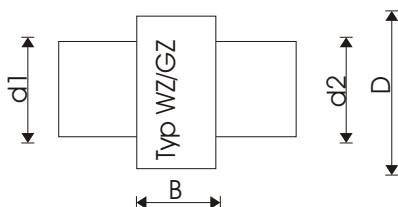

jedoch verstellbar

Alligator Typ WZ/GZ close

Anwendungsbeispiele:

Handradabsicherung Absperrventil

WZ/GZ close

Messpegelsicherung

WZ/GZ close

Sicherheit - Heizkörperventil

WZ/GZ close

Flaschensicherung

	d1	d1 min	d1 max	d2	d2 min	d2 max	D	Dmin	Dmax	B
Typ WZ/ GZ										
Typ WZ/ GZ + -										
Typ WZ/ GZ close										

!!! Bitte Maße für Ihre Anwendung eintragen !!!