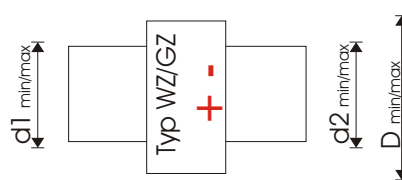

jedoch verstellbar

Alligator Typ WZ/GZ close

Anwendungsbeispiele:

Handradabsicherung Absperrventil

WZ/GZ close

Messpegelsicherung

WZ/GZ close

Sicherheit - Heizkörperventil

WZ/GZ close

Flaschensicherung

	d1	d1 min	d1 max	d2	d2 min	d2 max	D	Dmin	Dmax	B
Typ WZ/ GZ										
Typ WZ/ GZ + -										
Typ WZ/ GZ close										

!!! Bitte Maße für Ihre Anwendung eintragen !!!