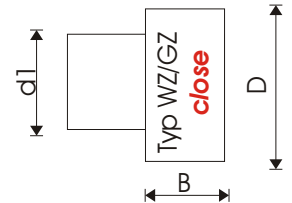

jedoch verstellbar

Alligator Typ WZ/GZ close

Anwendungsbeispiele:

Handradabsicherung Absperrventil

WZ/GZ close

Messpegelsicherung

WZ/GZ close

Sicherheit - Heizkörperventil

WZ/GZ close

Flaschensicherung

	d1	d1 min	d1 max	d2	d2 min	d2 max	D	Dmin	Dmax	B
Typ WZ/ GZ										
Typ WZ/ GZ + -										
Typ WZ/ GZ close										

!!! Bitte Maße für Ihre Anwendung eintragen !!!