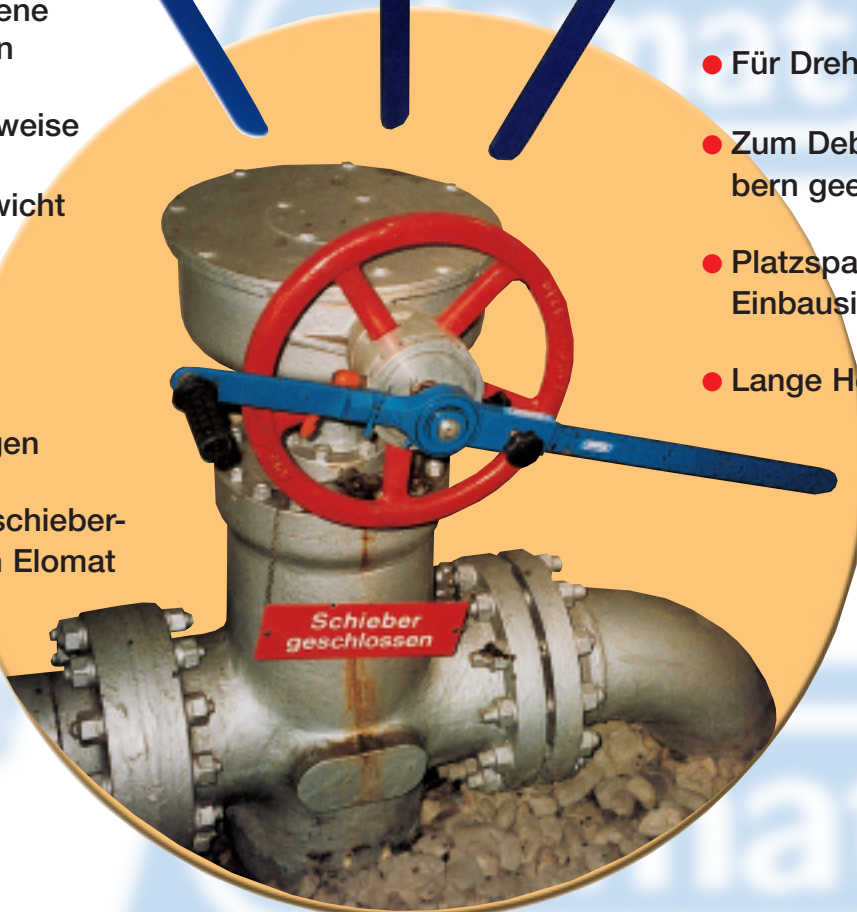

Hara

Handratsche

Typ RA 1.0
kompatible Technik
mit System

... von **elomat**[®]

Erleichtert das Drehen

Schont den Rücken

Macht richtig Spaß

alles logo

- Praktische Handratsche für verschiedene Anwendungen
- Robuste Bauweise
- Geringes Gewicht von 5 kg
- Handgriff mit Kurbel für schnelle 360° Drehungen
- Mit Teleskopschieberschlüssel von Elomat kombinierbar

- Mit diversen Adaptern von Elomat ausrüstbar
- Für Drehmomente bis 500 NM
- Zum Deblokkieren von Schiebern geeignet
- Platzsparend bei engen Einbausituationen
- Lange Hebelseite demontierbar

elomat[®]

Kurbel platzsparend und praktisch umzuklappen.

Kompatibles Zubehör für Handradschieber, auch passend für die Handymat Schieberdrehmaschinen von Elomat.

1 Kern aus Alu #Fix Z 20
passend für 3er / 4er / 5er /
6er / 7er Handyfix
(einmalige Anschaffung)