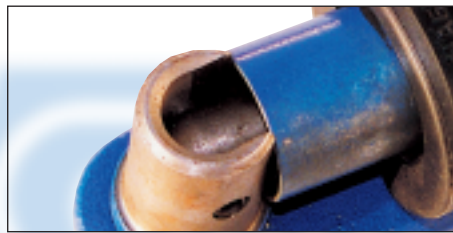

elomat[®]

Günstige Hebelarmlänge sowie ergonomische Griffhaltung erleichtern das Drehen

Müheleose ÜH Betätigung durch 2 verschiedene Hebelarmlängen (mit Adapter # HY 21)

Einfache Umschaltung der Drehrichtung. Kein Wenden der Ratsche erforderlich.

Kurbel platzsparend und praktisch umzuklappen.

Kompatibles Zubehör für Handradschieber, auch passend für die Handymat Schieberdrehmaschinen von Elomat.

1 Kern aus Alu #Fix Z 20
passend für 3er / 4er / 5er /
6er / 7er Handyfix
(einmalige Anschaffung)