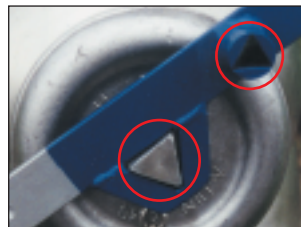

Kurbel platzsparend und praktisch umzuklappen.

Kompatibles Zubehör für Handradschieber, auch passend für die Handymat Schieberdrehmaschinen von Elomat.

1 Kern aus Alu #Fix Z 20
passend für 3er / 4er / 5er /
6er / 7er Handyfix
(einmalige Anschaffung)

1 Distanz-Ring aus Alu #Fix Z 21
passend für 6er / 7er Handyfix
in Verbindung mit Kern aus Alu
(einmalige Anschaffung)

Handyfix
Handradspeichenadapter aus Alu
3 Speichen Handyfix # Fix 3
4 Speichen Handyfix # Fix 4
5 Speichen Handyfix # Fix 5
6 Speichen Handyfix # Fix 6
7 Speichen Handyfix # Fix 7

Dreikant-Schlüssel
für ÜH-Verschlüsse #RADV11

+ Kern aus AluFix #Z20
erforderlich (einmalig)

} Distanzring #FixZ21 erforderlich (einmalig)

Erweitertes Zubehör :

Adapter für ÜH Betätigung (Sechskant und Lochkranz) #HY21,
Adapter mit Vierkant 30/30 #HY2.6, Kuppelmuffe für Adapter mit Vierkant #HYZ28